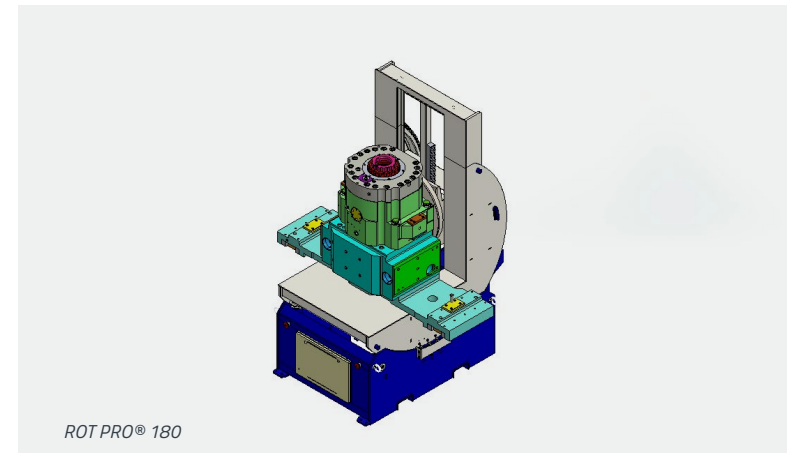

Alle informatie is onder voorbehoud van fouten en wijzigingen.

ROT PRO® 90

Voor het veilig en snel 90° kantelen van coils, pallets, platen en werkstukken.

Kantelen

90°

Draagvermogen

1t tot 65t

Speciale wensen en afmetingen op aanvraag

Alle informatie is onder voorbehoud van fouten en wijzigingen.

ROT PRO® 180

Voor het veilig en snel 180° kantelen van coils, pallets, platen en werkstukken.

Kantelen

180°

Draagvermogen

1t tot 65t

Speciale wensen en afmetingen op aanvraag

ROT PRO® 180

DUMETA®

High quality positioning equipment

Coil rotatiesysteem 90° / 180°

ROT PRO®

ROT PRO® 180