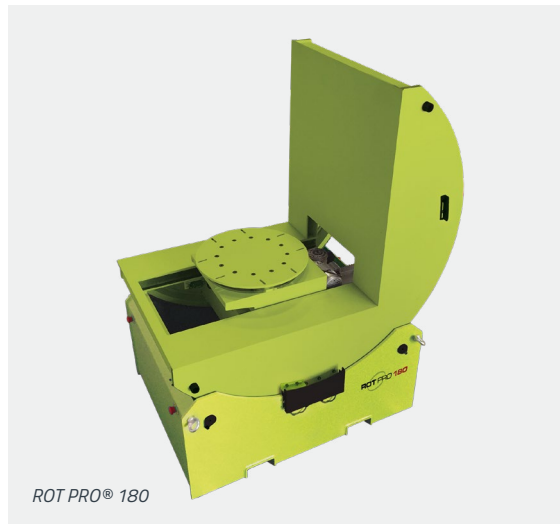

DUMETA®

High quality positioning equipment

Coil rotatiesysteem 90° / 180°

ROT PRO®

ROT PRO® 90

Technische gegevens

Model	Draagvermogen (t)	Afmetingen (mm)		
		A	B	C
ROTPRO 90-3	3	1100	1100	1020
ROTPRO 90-5	5	1100	1100	1020
ROTPRO 90-10	10	1500	1500	1250
ROTPRO 90-15	15	1500	1500	1500
ROTPRO 90-20	20	1800	1800	1500

Alle informatie is onder voorbehoud van fouten en wijzigingen.

ROT PRO® 90

Voor het veilig en snel 90° kantelen van coils, pallets, platen en werkstukken.

Kantelen

90°

Draagvermogen

1t tot 65t

Speciale wensen en afmetingen op aanvraag

ROT PRO® 90

DUMETA®

High quality positioning equipment

Coil rotatiesysteem 90° / 180°

ROT PRO®

ROT PRO® 180

Technische gegevens

Model	Draagvermogen (t)	Afmetingen (mm)			
		A	B	C	L
ROTPRO 180-3	3	1100	1100	1020	700 (±350)
ROTPRO 180-5	5	1100	1100	1020	700 (±350)
ROTPRO 180-10	10	1500	1500	1250	1000 (±500)
ROTPRO 180-15	15	1500	1500	1500	1000 (±500)
ROTPRO 180-20	20	1800	1800	1500	1200 (±600)

Alle informatie is onder voorbehoud van fouten en wijzigingen.

ROT PRO® 180

Voor het veilig en snel 180° kantelen van coils, pallets, platen en werkstukken.

Kantelen

180°

Draagvermogen

1t tot 65t

Speciale wensen en afmetingen op aanvraag