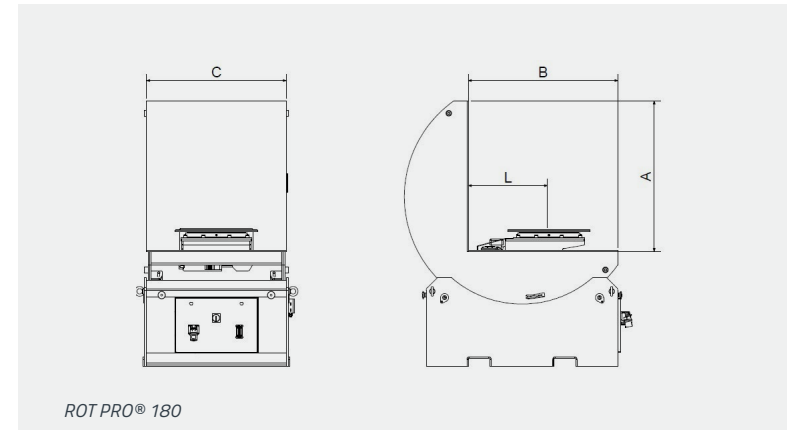

ROT PRO® 180

Opties

- Verschillende modellen en capaciteiten op aanvraag
- Bescherming om beschadiging van het product te voorkomen
- Vergrendelpunten om werkstuk vast te zetten
- Lasstroom aansluiting