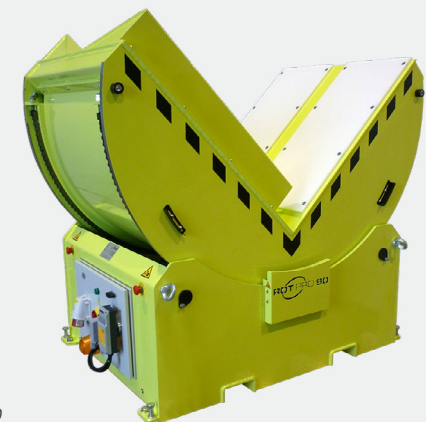

DUMETA®

High quality positioning equipment

Coil rotatiesysteem 90° / 180°

ROT PRO®

ROT PRO® 90

Technische gegevens

Model	Draagvermogen (t)	Afmetingen (mm)		
		A	B	C
ROTPRO 90-3	3	1100	1100	1020
ROTPRO 90-5	5	1100	1100	1020
ROTPRO 90-10	10	1500	1500	1250
ROTPRO 90-15	15	1500	1500	1500
ROTPRO 90-20	20	1800	1800	1500

Alle informatie is onder voorbehoud van fouten en wijzigingen.

ROT PRO® 90

Voor het veilig en snel 90° kantelen van coils, pallets, platen en werkstukken.

Kantelen

90°

Draagvermogen

1t tot 65t

Speciale wensen en afmetingen op aanvraag

ROT PRO® 90

DUMETA®

High quality positioning equipment

Coil rotatiesysteem 90° / 180°

ROT PRO®

ROT PRO® 180

Technische gegevens

Model	Draagvermogen (t)	Afmetingen (mm)			
		A	B	C	L
ROTPRO 180-3	3	1100	1100	1020	700 (±350)
ROTPRO 180-5	5	1100	1100	1020	700 (±350)
ROTPRO 180-10	10	1500	1500	1250	1000 (±500)
ROTPRO 180-15	15	1500	1500	1500	1000 (±500)
ROTPRO 180-20	20	1800	1800	1500	1200 (±600)

Alle informatie is onder voorbehoud van fouten en wijzigingen.

ROT PRO® 180

Voor het veilig en snel 180° kantelen van coils, pallets, platen en werkstukken.

Kantelen

180°

Draagvermogen

1t tot 65t

Speciale wensen en afmetingen op aanvraag