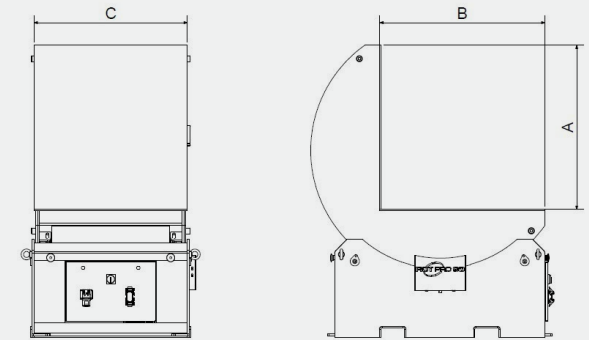

ROT PRO® 90

Opties

- Verschillende modellen en capaciteiten op aanvraag
- Bescherming om beschadiging van het product te voorkomen
- Vergrendelpunten om werkstuk vast te zetten
- Lasstroom aansluiting